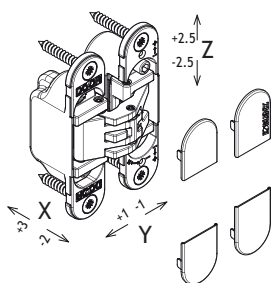

Materiaal: Staal
 Freesdiepte: 34 mm in kozijn en deurblad
 Deurbreedte: max. 900 mm
 Deurhoogte: max. 2100 mm
 Deurdikte: min. 40 mm - max. 60 mm
 montage: links/rechts
Draagkracht: max. 80 kg (2 scharnieren)

OMSCHRIJVING	UITVOERING	CODE
KUBICA K6200 Scharnier 5 draagarmen regelbaar op de 3 assen. Materiaal: Zamak Freesdiepte: 30,55 mm in kozijn en deurblad Deurbreedte: max. 900 mm Deurhoogte: max. 2100 mm Deurdikte: min. 32 mm montage: links/rechts Draagkracht: max. 45 kg (2 scharnieren) max. 60 kg (3 scharnieren)	chroom mat zwart mat wit mat	1123-8602 1123-8672 1123-8632