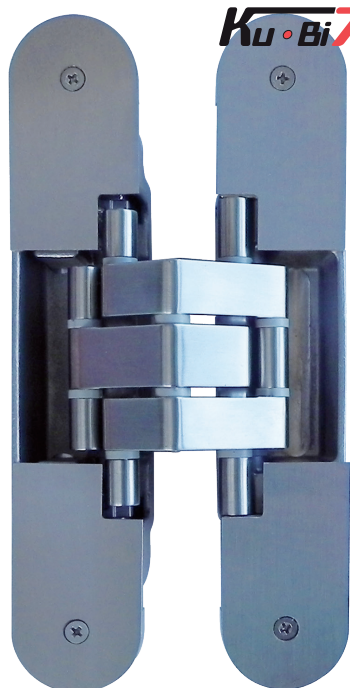

Materiaal ZAMAK	min. 40 mm	Regelbaarheid
80 kg (2 scharnieren) 100 kg (3 scharnieren)	180°	Bevestigingsschroeven
CE	30 min. Enkel scharnier	UL LISTED DOOR HINGE R27182 ULC LISTED HINGES R27182

OMSCHRIJVING	UITVOERING	CODE
<p>KUBI7 K7120 Scharnier 7 draagarmen regelbaar op de 3 assen.</p> <p>Materiaal: Zamak Freesdiepte: 33,7 mm in kozijn en deurblad Deurbreedte: max. 900 mm Deurhoogte: max. 2100 mm Deurdikte: min. 40 mm montage: links/rechts Draagkracht: max. 120 kg (2 scharnieren) max. 140 kg (3/4 scharnieren)</p>	<p>chromo mat</p>	<p>1123-7120</p>

Materiaal ZAMAK	min. 40 mm	Regelbaarheid
120 kg (2 scharnieren) 140 kg (3 scharnieren)	180°	Bevestigingsschroeven
CE	30 min. Enkel scharnier	UL LISTED DOOR HINGE R27182 ULC LISTED HINGES R27182

Ku·Bi7

OMSCHRIJVING	UITVOERING	CODE
<p>KUBI7 KUBICA TWIST K2000 Scharnier met geïntegreerde zelfsluitend systeem, bij sluitingshoek kleiner dan 90°.</p> <p>Materiaal: Zamak Freesdiepte: 62,3 mm in kozijn en deurblad Deurbreedte: max. 900 mm Deurhoogte: max. 2100 mm Deurdikte: min. 40 mm montage: links/rechts Draagkracht: max. 60 kg (3 scharnieren)</p>	<p>chromo mat</p>	<p>1123-7060</p>

<p>Materiaal ZAMAK</p>	<p>min. 40 mm</p>	<p>Regelbaarheid</p>
<p>60 kg (3 scharnieren)</p>	<p>180°</p>	<p>Bevestigingsschroeven</p>
<p>Regelbaar van de zelfsluitendsnelheid</p>		

Ku·Bi7

OMSCHRIJVING	UITVOERING	CODE
<p>KUBI7 KINOX K7316 Scharnier 7 draagarmen regelbaar op de 3 assen.</p> <p>Materiaal: RVS Freesdiepte: 30,8 mm in kozijn en deurblad Deurbreedte: max. 900 mm Deurhoogte: max. 2100 mm Deurdikte: min. 40 mm montage: links/rechts Draagkracht: max. 120 kg (2 scharnieren) max. 140 kg (3 scharnieren)</p>	<p>rvs</p>	<p>1123-7140</p>