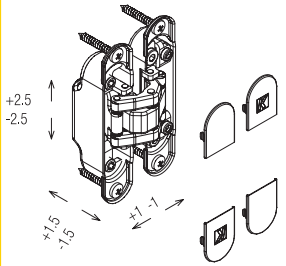

Versie STAAL	min. 32 mm	Regelbaarheid
60 kg (2 scharnieren)	180°	Bevestigingsschroeven