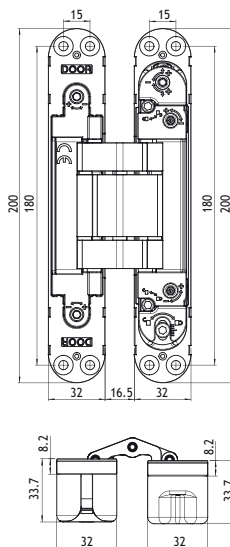

OMSCHRIJVING	UITVOERING	CODE
KUBI7 K7120 Scharnier 7 draagarmen regelbaar op de 3 assen. Materiaal: Zamak Freesdiepte: 33,7 mm in kozijn en deurblad Deurbreedte: max. 900 mm Deurhoogte: max. 2100 mm Deurdikte: min. 40 mm montage: links/rechts Draagkracht: max. 120 kg (2 scharnieren) max. 140 kg (3/4 scharnieren)	chromo mat	1123-7120