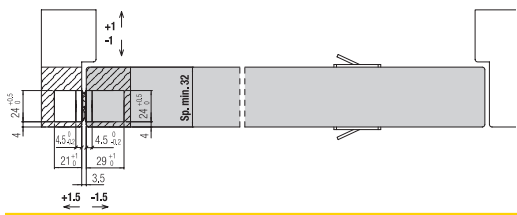

Versie STAAL	min. 32 mm	Regelbaarheid
60 kg (2 scharnieren)	180°	Bevestigingsschroeven