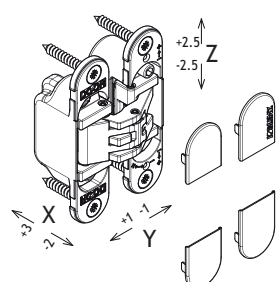

Materiaal STAAL	Scharnier gecentreerd min. 38 mm max 45 mm	Regelbaarheid	60 kg (2 scharnieren)
180°	Bevestigingsschroeven	Benor brandtest in aanvraag met deuren van De Coene.	
UL LISTED DOOR HINGE R27182	ULC LISTED HINGES R27182	Full HD	

Onder voorbehoud van maatafwijkingen en technische veranderingen.