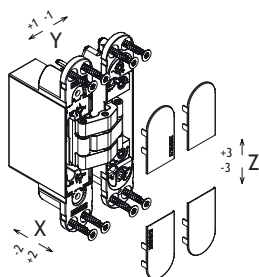

Materiaal ZAMAK	min. 40 mm	Regelbaarheid
80 kg (2 scharnieren) 100 kg (3 scharnieren)	180°	Bevestigingsschroeven
CE	30 min. Enkel scharnier	UL LISTED DOOR HINGE R27182 ULC LISTED HINGES R27182

OMSCHRIJVING	UITVOERING	CODE
<p>KUBI7 K7120 Scharnier 7 draagarmen regelbaar op de 3 assen.</p> <p>Materiaal: Zamak Freesdiepte: 33,7 mm in kozijn en deurblad Deurbreedte: max. 900 mm Deurhoogte: max. 2100 mm Deurdikte: min. 40 mm montage: links/rechts Draagkracht: max. 120 kg (2 scharnieren) max. 140 kg (3/4 scharnieren)</p>	<p>chromo mat</p>	<p>1123-7120</p>

Materiaal ZAMAK	min. 40 mm	Regelbaarheid
120 kg (2 scharnieren) 140 kg (3 scharnieren)	180°	Bevestigingsschroeven
CE	30 min. Enkel scharnier	UL LISTED DOOR HINGE R27182 ULC LISTED HINGES R27182

Ku·Bi7

OMSCHRIJVING	UITVOERING	CODE
<p>KUBI7 KUBICA TWIST K2000 Scharnier met geïntegreerde zelfsluitend systeem, bij sluitingshoek kleiner dan 90°.</p> <p>Materiaal: Zamak Freesdiepte: 62,3 mm in kozijn en deurblad Deurbreedte: max. 900 mm Deurhoogte: max. 2100 mm Deurdikte: min. 40 mm montage: links/rechts Draagkracht: max. 60 kg (3 scharnieren)</p>	<p>chromo mat</p>	<p>1123-7060</p>