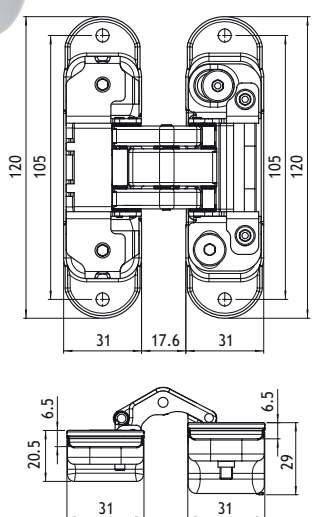

Materiaal STAAL	Scharnier gecentreerd min. 38 mm max 45 mm	Regelbaarheid	60 kg (2 scharnieren)
180°	Bevestigingsschroeven	Benor brandtest in aanvraag met deuren van De Coene.	
UL LISTED DOOR HINGE R27182	ULC LISTED HINGES R27182	Full HD	

Onder voorbehoud van maatafwijkingen en technische veranderingen.