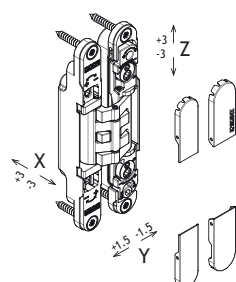

Materiaal ZAMAK	min. 40 mm	Regelbaarheid
80 kg (2 scharnieren) 100 kg (3 scharnieren)	180°	Bevestigingsschroeven
CE	30 min. Enkel scharnier	UL LISTED DOOR HINGE R27182 ULC LISTED HINGES R27182

OMSCHRIJVING	UITVOERING	CODE
<p>KUBI7 K7120 Scharnier 7 draagarmen regelbaar op de 3 assen.</p> <p>Materiaal: Zamak Freesdiepte: 33,7 mm in kozijn en deurblad Deurbreedte: max. 900 mm Deurhoogte: max. 2100 mm Deurdikte: min. 40 mm montage: links/rechts Draagkracht: max. 120 kg (2 scharnieren) max. 140 kg (3/4 scharnieren)</p>	<p>chromo mat</p>	<p>1123-7120</p>

Materiaal ZAMAK	min. 40 mm	Regelbaarheid
120 kg (2 scharnieren) 140 kg (3 scharnieren)	180°	Bevestigingsschroeven
CE	30 min. Enkel scharnier	UL LISTED DOOR HINGE R27182 ULC LISTED HINGES R27182

Ku·Bi7

OMSCHRIJVING	UITVOERING	CODE
<p>KUBI7 KUBICA TWIST K2000 Scharnier met geïntegreerde zelfsluitend systeem, bij sluitingshoek kleiner dan 90°.</p> <p>Materiaal: Zamak Freesdiepte: 62,3 mm in kozijn en deurblad Deurbreedte: max. 900 mm Deurhoogte: max. 2100 mm Deurdikte: min. 40 mm montage: links/rechts Draagkracht: max. 60 kg (3 scharnieren)</p>	<p>chromo mat</p>	<p>1123-7060</p>

<p>Materiaal ZAMAK</p>	<p>min. 40 mm</p>	<p>Regelbaarheid</p>
<p>60 kg (3 scharnieren)</p>	<p>180°</p>	<p>Bevestigingsschroeven</p>
<p>Regelbaar van de zelfsluitendsnelheid</p>		

Ku·Bi7

OMSCHRIJVING	UITVOERING	CODE
<p>KUBI7 KINOX K7316 Scharnier 7 draagarmen regelbaar op de 3 assen.</p> <p>Materiaal: RVS Freesdiepte: 30,8 mm in kozijn en deurblad Deurbreedte: max. 900 mm Deurhoogte: max. 2100 mm Deurdikte: min. 40 mm montage: links/rechts Draagkracht: max. 120 kg (2 scharnieren) max. 140 kg (3 scharnieren)</p>	<p>rvs</p>	<p>1123-7140</p>