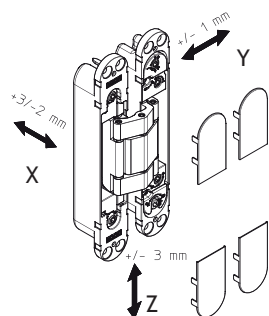

OMSCHRIJVING	UITVOERING	CODE
KUBI7 K7080 Scharnier 7 draagarmen regelbaar op de 3 assen. Materiaal: Zamak Freesdiepte: 31,2 mm in kozijn en deurblad Deurbreedte: max. 900 mm Deurhoogte: max. 2100 mm Deurdikte: min. 40 mm montage: links/rechts Draagkracht: max. 80 kg (2 scharnieren) max. 100 kg (3 scharnieren)	chromo mat	1123-7080

Materiaal ZAMAK	min. 40 mm	Regelbaarheid
80 kg (2 scharnieren) 100 kg (3 scharnieren)	180°	Bevestigingsschroeven
CE	30 min. Enkel scharnier	UL LISTED DOOR HINGE R27182 ULC LISTED HINGES R27182

OMSCHRIJVING	UITVOERING	CODE
KUBI7 K7120 Scharnier 7 draagarmen regelbaar op de 3 assen. Materiaal: Zamak Freesdiepte: 33,7 mm in kozijn en deurblad Deurbreedte: max. 900 mm Deurhoogte: max. 2100 mm Deurdikte: min. 40 mm montage: links/rechts Draagkracht: max. 120 kg (2 scharnieren) max. 140 kg (3/4 scharnieren)	chromo mat	1123-7120

Materiaal ZAMAK	min. 40 mm	Regelbaarheid
120 kg (2 scharnieren) 140 kg (3 scharnieren)	180°	Bevestigingsschroeven
CE	30 min. Enkel scharnier	UL LISTED DOOR HINGE R27182 ULC LISTED HINGES R27182