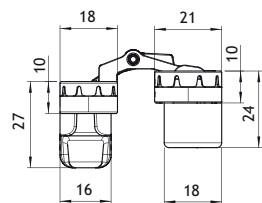

Materiaal: Staal
 Freesdiepte: 34 mm in kozijn en deurblad
 Deurbreedte: max. 900 mm
 Deurhoogte: max. 2100 mm
 Deurdikte: min. 40 mm - max. 60 mm
 montage: links/rechts
Draagkracht: max. 80 kg (2 scharnieren)

OMSCHRIJVING	UITVOERING	CODE
KUBICA K6200 Scharnier 5 draagarmen regelbaar op de 3 assen. Materiaal: Zamak Freesdiepte: 30,55 mm in kozijn en deurblad Deurbreedte: max. 900 mm Deurhoogte: max. 2100 mm Deurdikte: min. 32 mm montage: links/rechts Draagkracht: max. 45 kg (2 scharnieren) max. 60 kg (3 scharnieren)	chroom mat zwart mat wit mat	1123-8602 1123-8672 1123-8632

Materiaal ZAMAK	min. 32 mm	Regelbaarheid
 45 kg (2 scharnieren) 60 kg (3 scharnieren)	180°	 30 min. Enkel scharnier
	 DOOR HINGE R27182	 HINGES R27182

OMSCHRIJVING	UITVOERING	CODE
KUBICA K6700 Scharnier 5 draagarmen regelbaar op de 3 assen. Materiaal: Zamak Freesdiepte: 37 mm in kozijn en deurblad Deurbreedte: max. 900 mm Deurhoogte: max. 2100 mm Deurdikte: min. 40 mm montage: links/rechts Draagkracht: max. 50 kg (2 scharnieren) max. 70 kg (3/4 scharnieren)	chroom mat zwart mat wit mat	1123-7602 1123-7603 1123-7607

OMSCHRIJVING	UITVOERING	CODE
<p>KUBICA K2400 Scharnier 5 draagarmen regelbaar op de 3 assen.</p> <p>Materiaal: Zamak Freesdiepte: 27 mm in kozijn en deurblad Deurbreedte: max. 900 mm Deurhoogte: max. 2100 mm Deurdikte: min. 25 mm montage: links/rechts Draagkracht: max. 40 kg (2 scharnieren) max. 52 kg (3 scharnieren)</p>	<p>rvs-look</p>	<p>1123-9700</p>