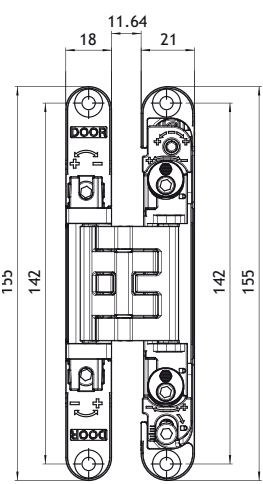

Materiaal ZAMAK	min. 25 mm	Regelbaarheid
40 kg (2 scharnieren) 52 kg (3 scharnieren)	180°	Bevestigingsschroeven
Ook voor meubels aanbevolen min. 30 mm	30 min. Enkel scharnier	

OMSCHRIJVING	UITVOERING	CODE
KUBICA K2760 HYBRID