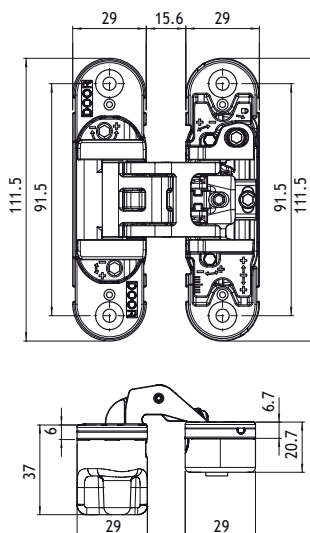

OMSCHRIJVING	UITVOERING	CODE
KUBICA K6700 Scharnier 5 draagarmen regelbaar op de 3 assen. Materiaal: Zamak Freesdiepte: 37 mm in kozijn en deurblad Deurbreedte: max. 900 mm Deurhoogte: max. 2100 mm Deurdikte: min. 40 mm montage: links/rechts Draagkracht: max. 50 kg (2 scharnieren) max. 70 kg (3/4 scharnieren)	chroom mat zwart mat wit mat	1123-7602 1123-7603 1123-7607