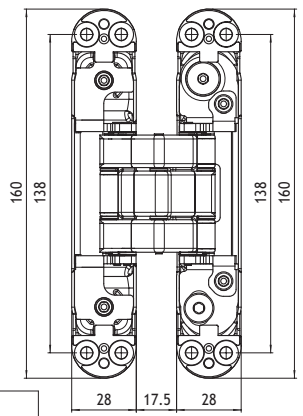

Versie STAAL	min. 40 mm	Regelbaarheid
80 kg (2 scharnieren)	180°	

Onder voorbehoud van maatafwijkingen en technische veranderingen.