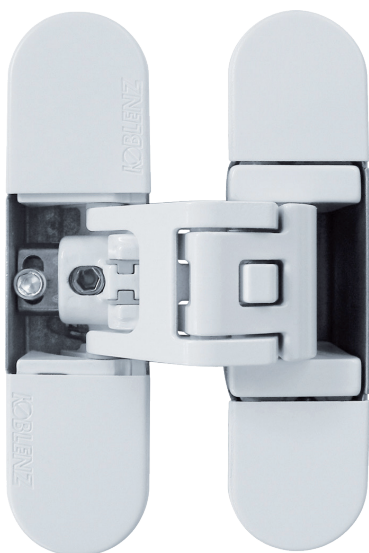

OMSCHRIJVING	UITVOERING	CODE
KUBICA K6200 Scharnier 5 draagarmen regelbaar op de 3 assen. Materiaal: Zamak Freesdiepte: 30,55 mm in kozijn en deurblad Deurbreedte: max. 900 mm Deurhoogte: max. 2100 mm Deurdikte: min. 32 mm montage: links/rechts Draagkracht: max. 45 kg (2 scharnieren) max. 60 kg (3 scharnieren)	chroom mat zwart mat wit mat	1123-8602 1123-8672 1123-8632

Materiaal ZAMAK	min. 32 mm	Regelbaarheid
 45 kg (2 scharnieren) 60 kg (3 scharnieren)	180°	 30 min. Enkel scharnier
	 DOOR HINGE R27182	 HINGES R27182

OMSCHRIJVING	UITVOERING	CODE
KUBICA K6700 Scharnier 5 draagarmen regelbaar op de 3 assen. Materiaal: Zamak Freesdiepte: 37 mm in kozijn en deurblad Deurbreedte: max. 900 mm Deurhoogte: max. 2100 mm Deurdikte: min. 40 mm montage: links/rechts Draagkracht: max. 50 kg (2 scharnieren) max. 70 kg (3/4 scharnieren)	chroom mat zwart mat wit mat	1123-7602 1123-7603 1123-7607

Materiaal ZAMAK	min. 40 mm	Regelbaarheid
 50 kg (2 scharnieren) 70 kg (3/4 scharnieren)	180°	 30 min. Enkel scharnier
 CLASSIFIED LAFI THE RESPONSE RATED EN 1193:2018 30 MINUTES	 DOOR HINGE R27182	 HINGES R27182