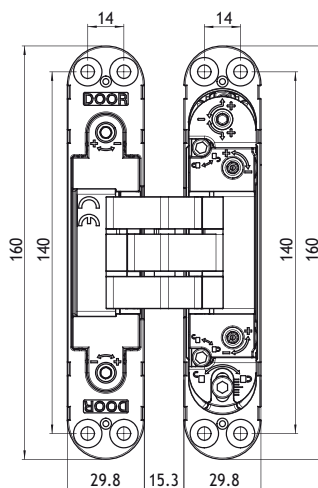

Materiaal ZAMAK	min. 40 mm	Regelbaarheid
80 kg (2 scharnieren) 100 kg (3 scharnieren)	180°	Bevestigingsschroeven
CE	30 min. Enkel scharnier	UL LISTED DOOR HINGE R27182 ULC LISTED HINGES R27182