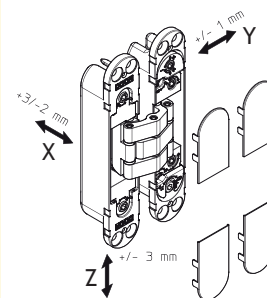

OMSCHRIJVING	UITVOERING	CODE
KUBI7 K7080 Scharnier 7 draagarmen regelbaar op de 3 assen. Materiaal: Zamak Freesdiepte: 31,2 mm in kozijn en deurblad Deurbreedte: max. 900 mm Deurhoogte: max. 2100 mm Deurdikte: min. 40 mm montage: links/rechts Draagkracht: max. 80 kg (2 scharnieren) max. 100 kg (3 scharnieren)	chromo mat	1123-7080

Materiaal ZAMAK	min. 40 mm	Regelbaarheid
80 kg (2 scharnieren) 100 kg (3 scharnieren)	180°	Bevestigingsschroeven
CE	30 min. Enkel scharnier	UL LISTED DOOR HINGE R27182 ULC LISTED HINGES R27182