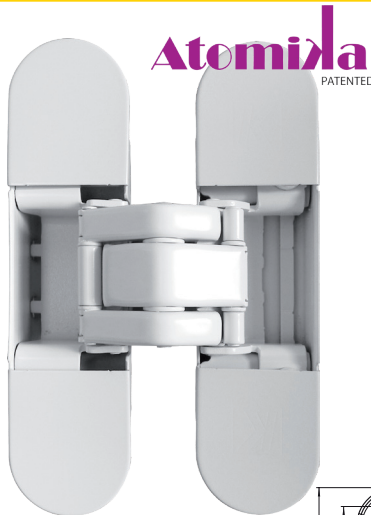

Atomika
PATENTED
BLANKING AND
DEEP DRAWING

ATOMIKA is een nieuwe generatie regelbare stalen scharnieren gefabriceerd in een revolutionair productie proces dat de traditionele warme zamak gietproces vervangt in een koude persproductie.

OMSCHRIJVING	UITVOERING	CODE
<p>ATOMIKA K8000 Scharnier 7 draagarmen regelbaar op de 3 assen.</p> <p>Materiaal: Staal Freesdiepte: 20,5 mm in kozijn en deurblad Deurbreedte: max. 900 mm Deurhoogte: max. 2100 mm Deurdikte: min. 38 mm - max. 45 mm montage: links/rechts Draagkracht: max. 60 kg (2 scharnieren)</p>	<p>rvs-look zwart mat wit mat brons</p>	<p>1123-9089 1123-9083 1123-9087 1123-9080</p>

9

<p>Materiaal</p> <p>STAAL</p>	<p>Scharnier gecentreerd</p> <p>min. 38 mm max 45 mm</p>	<p>Regelbaarheid</p>	<p>60 kg (2 scharnieren)</p>
<p>180°</p>	<p>Bevestigingsschroeven</p>	<p>Benor brandtest in aanvraag met deuren van De Coene.</p>	
<p>UL LISTED DOOR HINGE R27182</p>	<p>ULC LISTED HINGES R27182</p>	<p>Full HD</p>	

Onder voorbehoud van maatafwijkingen en technische veranderingen.

OMSCHRIJVING

ATOMIKA SLIM K8060
Scharnier 7 draagarmen regelbaar op de 3 assen.

Materiaal: Staal
 Freesdiepte: 29 mm in kozijn en deurblad
 Deurbreedte: max. 900 mm
 Deurhoogte: max. 2100 mm
 Deurdikte: min. 32 mm - max. 50 mm
 montage: links/rechts
Draagkracht: max. 60 kg (2 scharnieren)