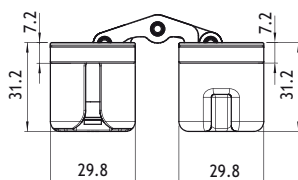

OMSCHRIJVING	UITVOERING	CODE
KUBI7 K7080 Scharnier 7 draagarmen regelbaar op de 3 assen. Materiaal: Zamak Freesdiepte: 31,2 mm in kozijn en deurblad Deurbreedte: max. 900 mm Deurhoogte: max. 2100 mm Deurdikte: min. 40 mm montage: links/rechts Draagkracht: max. 80 kg (2 scharnieren) max. 100 kg (3 scharnieren)	chromo mat	1123-7080

Materiaal ZAMAK	min. 40 mm	Regelbaarheid
80 kg (2 scharnieren) 100 kg (3 scharnieren)	180°	Bevestigingsschroeven
CE	30 min. Enkel scharnier	UL LISTED DOOR HINGE R27182 ULC LISTED HINGES R27182

OMSCHRIJVING	UITVOERING	CODE
KUBI7 K7120 Scharnier 7 draagarmen regelbaar op de 3 assen. Materiaal: Zamak Freesdiepte: 33,7 mm in kozijn en deurblad Deurbreedte: max. 900 mm Deurhoogte: max. 2100 mm Deurdikte: min. 40 mm montage: links/rechts Draagkracht: max. 120 kg (2 scharnieren) max. 140 kg (3/4 scharnieren)	chromo mat	1123-7120

Materiaal ZAMAK	min. 40 mm	Regelbaarheid
120 kg (2 scharnieren) 140 kg (3 scharnieren)	180°	Bevestigingsschroeven
CE	30 min. Enkel scharnier	UL LISTED DOOR HINGE R27182 ULC LISTED HINGES R27182