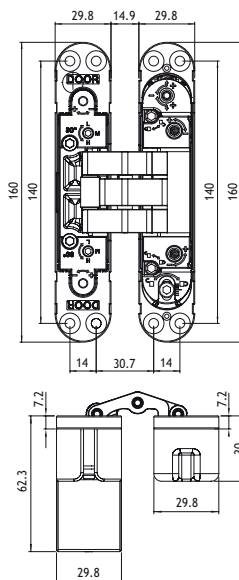

Materiaal ZAMAK	min. 40 mm	Regelbaarheid
60 kg (3 scharnieren)	180°	Bevestigingsschroeven
Regelbaar van de zelfsluitendsnelheid