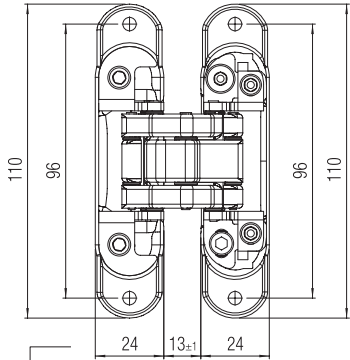

Versie STAAL	min. 32 mm	Regelbaarheid
60 kg (2 scharnieren)	180°	Bevestigingsschroeven