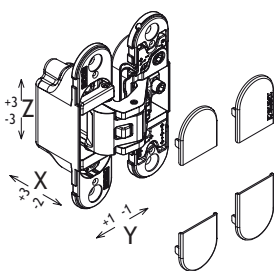

OMSCHRIJVING	UITVOERING	CODE
KUBICA K6200 Scharnier 5 draagarmen regelbaar op de 3 assen. Materiaal: Zamak Freesdiepte: 30,55 mm in kozijn en deurblad Deurbreedte: max. 900 mm Deurhoogte: max. 2100 mm Deurdikte: min. 32 mm montage: links/rechts Draagkracht: max. 45 kg (2 scharnieren) max. 60 kg (3 scharnieren)	chroom mat zwart mat wit mat	1123-8602 1123-8672 1123-8632

Materiaal ZAMAK	min. 32 mm	Regelbaarheid
 45 kg (2 scharnieren) 60 kg (3 scharnieren)	180°	 30 min. Enkel scharnier
	 DOOR HINGE R27182	 HINGES R27182

OMSCHRIJVING	UITVOERING	CODE
KUBICA K6700 Scharnier 5 draagarmen regelbaar op de 3 assen. Materiaal: Zamak Freesdiepte: 37 mm in kozijn en deurblad Deurbreedte: max. 900 mm Deurhoogte: max. 2100 mm Deurdikte: min. 40 mm montage: links/rechts Draagkracht: max. 50 kg (2 scharnieren) max. 70 kg (3/4 scharnieren)	chroom mat zwart mat wit mat	1123-7602 1123-7603 1123-7607

Materiaal ZAMAK	min. 40 mm	Regelbaarheid
 50 kg (2 scharnieren) 70 kg (3/4 scharnieren)	180°	 30 min. Enkel scharnier
 CLASSIFIED LAFI THE RESPONSE RATED EN 1193:2018 30 MINUTES	 DOOR HINGE R27182	 HINGES R27182