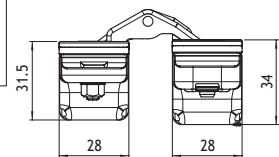

Versie STAAL	min. 40 mm	Regelbaarheid
80 kg (2 scharnieren)	180°	

Onder voorbehoud van maatafwijkingen en technische veranderingen.