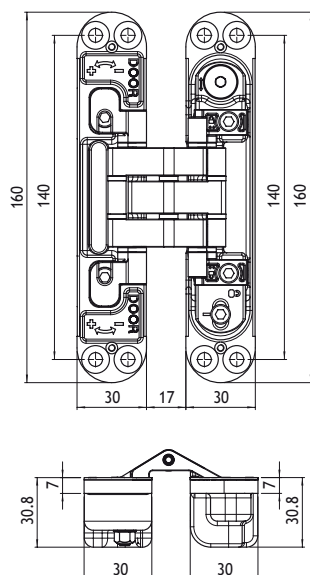

OMSCHRIJVING	UITVOERING	CODE
<p>ATOMIKA K8000 Scharnier 7 draagarmen regelbaar op de 3 assen.</p> <p>Materiaal: Staal Freesdiepte: 20,5 mm in kozijn en deurblad Deurbreedte: max. 900 mm Deurhoogte: max. 2100 mm Deurdikte: min. 38 mm - max. 45 mm montage: links/rechts Draagkracht: max. 60 kg (2 scharnieren)</p>	<p>rvs-look zwart mat wit mat brons</p>	<p>1123-9089 1123-9083 1123-9087 1123-9080</p>

OMSCHRIJVING	UITVOERING	CODE
<p>KUBICA K2400 Scharnier 5 draagarmen regelbaar op de 3 assen.</p> <p>Materiaal: Zamak Freesdiepte: 27 mm in kozijn en deurblad Deurbreedte: max. 900 mm Deurhoogte: max. 2100 mm Deurdikte: min. 25 mm montage: links/rechts Draagkracht: max. 40 kg (2 scharnieren) max. 52 kg (3 scharnieren)</p>	<p>rvs-look</p>	<p>1123-9700</p>

Materiaal ZAMAK	min. 40 mm	Regelbaarheid
120 kg (2 scharnieren) 140 kg (3 scharnieren)	180°	Bevestigingsschroeven
CE	30 min. Enkel scharnier	UL LISTED DOOR HINGE R27182 ULC LISTED HINGES R27182

Ku·Bi7

OMSCHRIJVING	UITVOERING	CODE
<p>KUBI7 KUBICA TWIST K2000 Scharnier met geïntegreerde zelfsluitend systeem, bij sluitingshoek kleiner dan 90°.</p> <p>Materiaal: Zamak Freesdiepte: 62,3 mm in kozijn en deurblad Deurbreedte: max. 900 mm Deurhoogte: max. 2100 mm Deurdikte: min. 40 mm montage: links/rechts Draagkracht: max. 60 kg (3 scharnieren)</p>	<p>chromo mat</p>	<p>1123-7060</p>

<p>Materiaal ZAMAK</p>	<p>min. 40 mm</p>	<p>Regelbaarheid</p>
<p>60 kg (3 scharnieren)</p>	<p>180°</p>	<p>Bevestigingsschroeven</p>
<p>Regelbaar van de zelfsluitendsnelheid</p>		

Ku·Bi7

OMSCHRIJVING	UITVOERING	CODE
<p>KUBI7 KINOX K7316 Scharnier 7 draagarmen regelbaar op de 3 assen.</p> <p>Materiaal: RVS Freesdiepte: 30,8 mm in kozijn en deurblad Deurbreedte: max. 900 mm Deurhoogte: max. 2100 mm Deurdikte: min. 40 mm montage: links/rechts Draagkracht: max. 120 kg (2 scharnieren) max. 140 kg (3 scharnieren)</p>	<p>rvs</p>	<p>1123-7140</p>