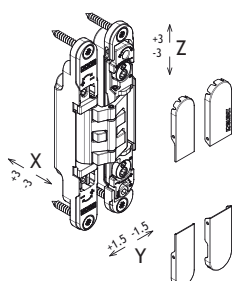

Materiaal ZAMAK	min. 25 mm	Regelbaarheid
40 kg (2 scharnieren) 52 kg (3 scharnieren)	180°	Bevestigingsschroeven
Ook voor meubels aanbevolen min. 30 mm	30 min. Enkel scharnier	

OMSCHRIJVING	UITVOERING	CODE
KUBICA K2760 HYBRID