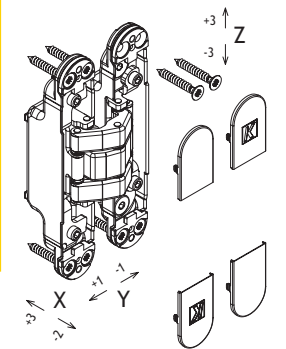

Versie STAAL	min. 40 mm	Regelbaarheid
80 kg (2 scharnieren)	180°	

Onder voorbehoud van maatafwijkingen en technische veranderingen.