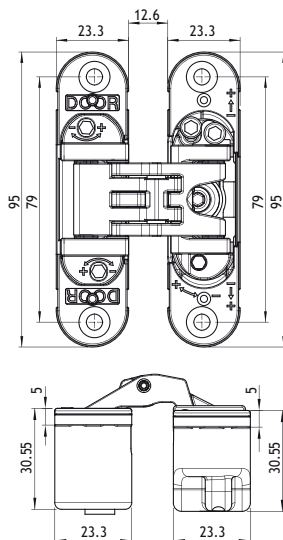

OMSCHRIJVING	UITVOERING	CODE
<p>ATOMIKA K8000 Scharnier 7 draagarmen regelbaar op de 3 assen.</p> <p>Materiaal: Staal Freesdiepte: 20,5 mm in kozijn en deurblad Deurbreedte: max. 900 mm Deurhoogte: max. 2100 mm Deurdikte: min. 38 mm - max. 45 mm montage: links/rechts Draagkracht: max. 60 kg (2 scharnieren)</p>	<p>rvs-look zwart mat wit mat brons</p>	<p>1123-9089 1123-9083 1123-9087 1123-9080</p>

Onder voorbehoud van maatafwijkingen en technische veranderingen.

OMSCHRIJVING

ATOMIKA SLIM K8060
Scharnier 7 draagarmen regelbaar op de 3 assen.

Materiaal: Staal
 Freesdiepte: 29 mm in kozijn en deurblad
 Deurbreedte: max. 900 mm
 Deurhoogte: max. 2100 mm
 Deurdikte: min. 32 mm - max. 50 mm
 montage: links/rechts
Draagkracht: max. 60 kg (2 scharnieren)

Materiaal: Staal
 Freesdiepte: 34 mm in kozijn en deurblad
 Deurbreedte: max. 900 mm
 Deurhoogte: max. 2100 mm
 Deurdikte: min. 40 mm - max. 60 mm
 montage: links/rechts
Draagkracht: max. 80 kg (2 scharnieren)

OMSCHRIJVING	UITVOERING	CODE
KUBICA K6200 Scharnier 5 draagarmen regelbaar op de 3 assen. Materiaal: Zamak Freesdiepte: 30,55 mm in kozijn en deurblad Deurbreedte: max. 900 mm Deurhoogte: max. 2100 mm Deurdikte: min. 32 mm montage: links/rechts Draagkracht: max. 45 kg (2 scharnieren) max. 60 kg (3 scharnieren)	chroom mat zwart mat wit mat	1123-8602 1123-8672 1123-8632