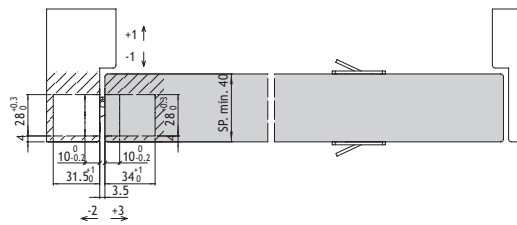

Versie STAAL	min. 40 mm	Regelbaarheid
80 kg (2 scharnieren)	180°	

Onder voorbehoud van maatafwijkingen en technische veranderingen.